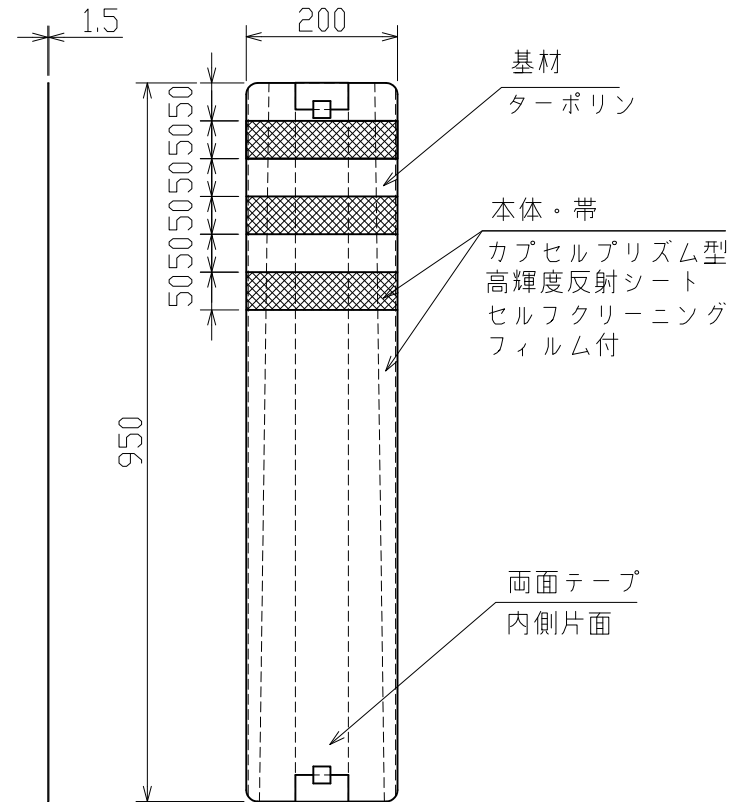

反射体詳細図(S=1/10)

品名	型式	本体色	帯色
ポストウィング100 (橙/白)	PW-OW-100	橙色	白色
ポストウィング100 (緑/白)	PW-GW-100	緑色	白色

〈車線分離帯 H=1000用〉

A4	単位	MM	(株) 吾妻商会	名称	ポストウィング100
	尺度	1/15			